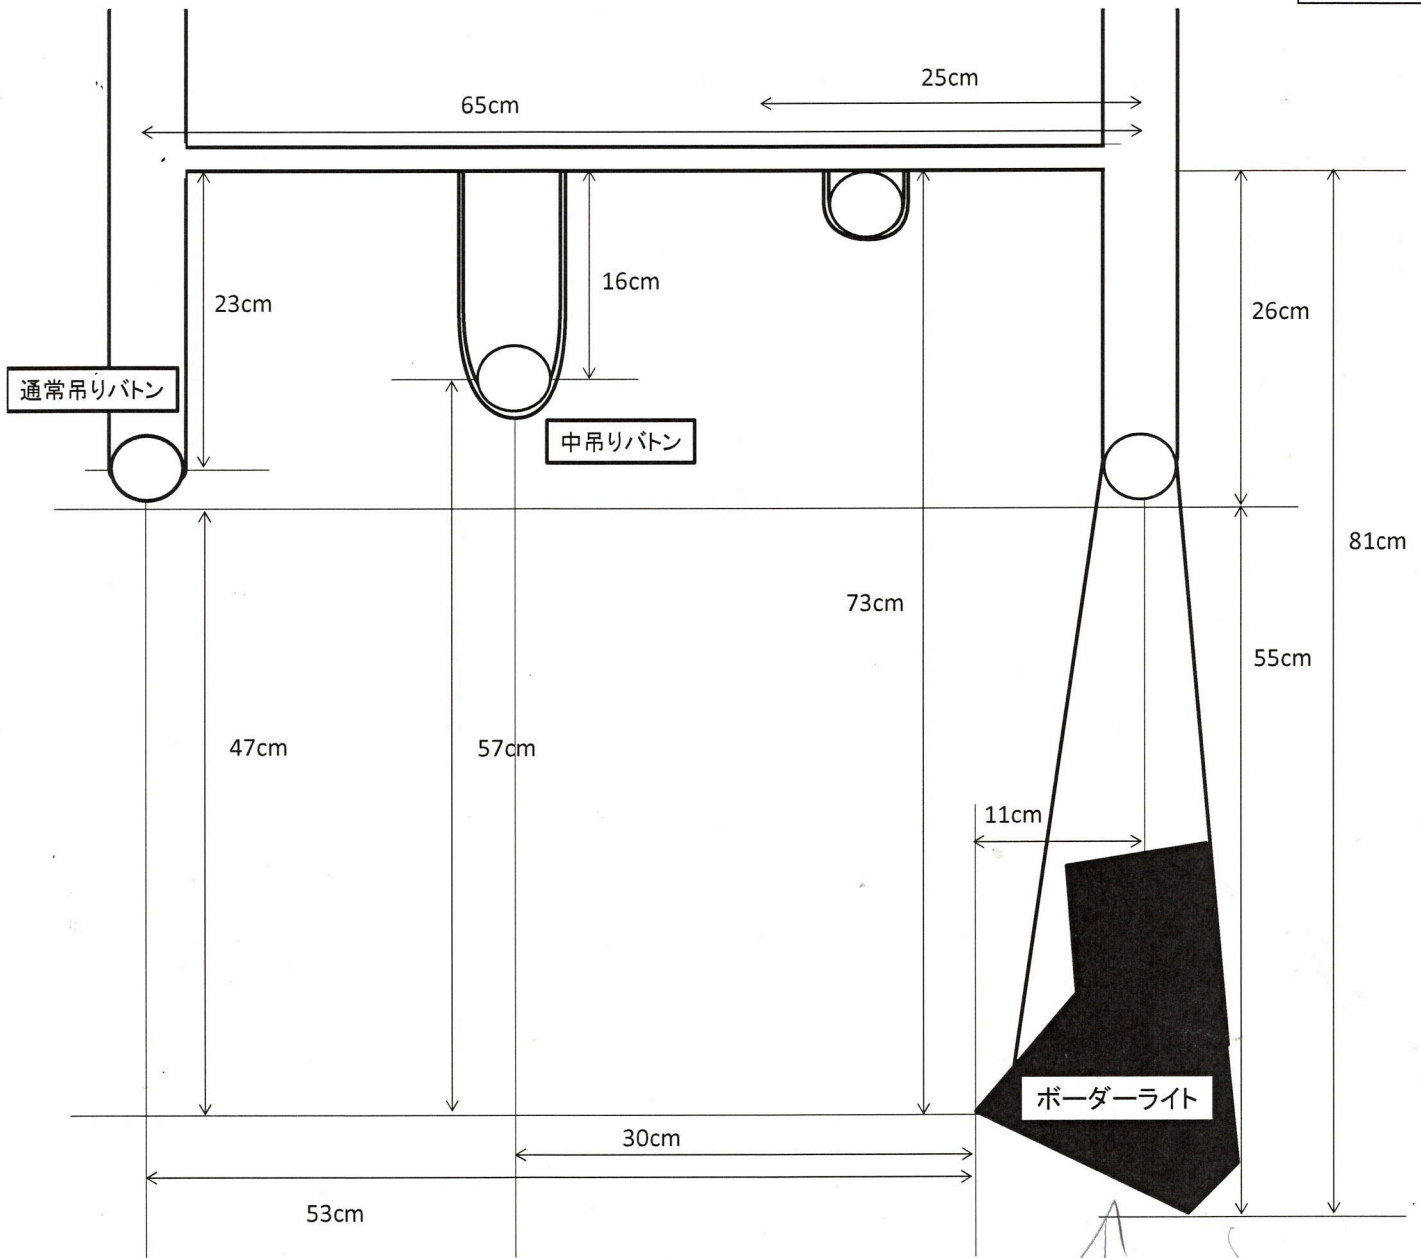

1BL 寸法 断面図

客席→

Bo
↓
文字下場
90cm

一宮市民会館